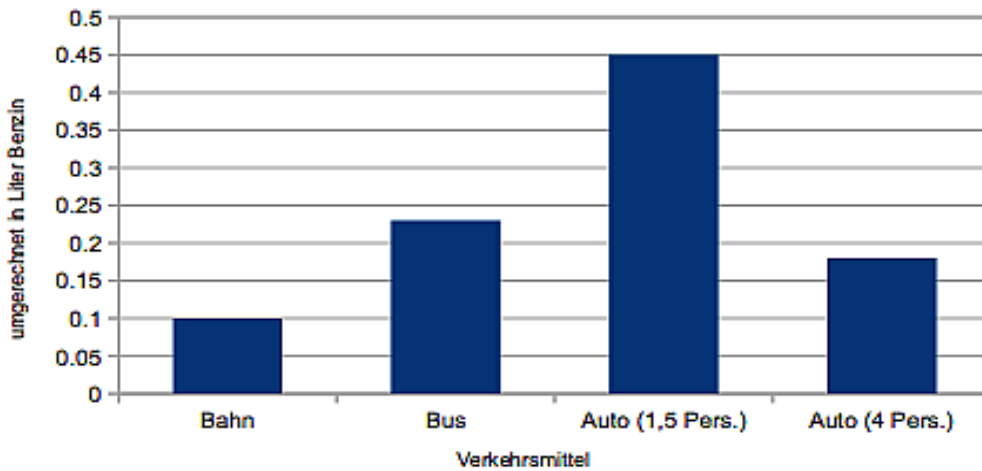

Mobilität und Energieverbrauch

Zug - Cham

pro Person

Dauer

Bahn: 7 min

Bus: 21 min

Auto: 9 min

Zug - Basel

pro Person

Dauer

Bahn: 1h 24min

Auto: 1h 8min

Zug - Berlin

pro Person

Dauer

Bahn: 9h 18 min