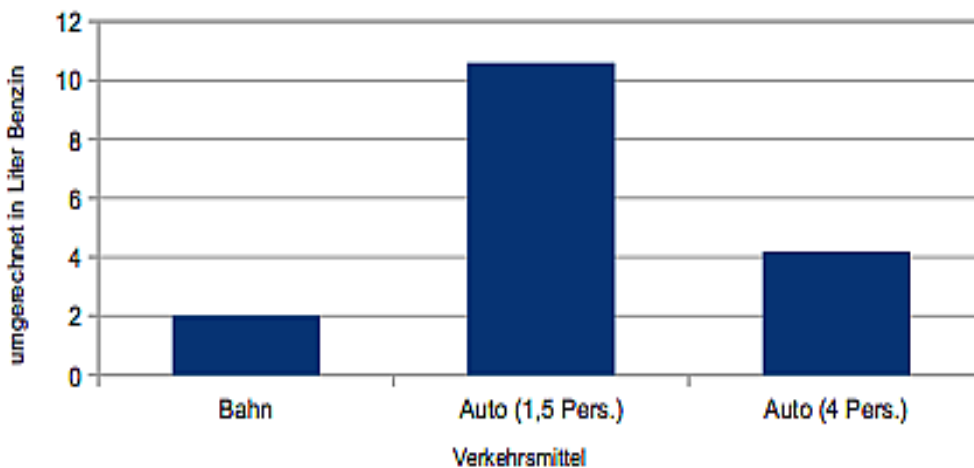

Mobilität und Energieverbrauch

Zug - Cham

pro Person

Dauer

Bahn: 7 min

Bus: 21 min

Auto: 9 min

Zug - Basel

pro Person

Dauer

Bahn: 1h 24min

Auto: 1h 8min

Zug - Berlin

pro Person

Dauer

Bahn: 9h 18 min