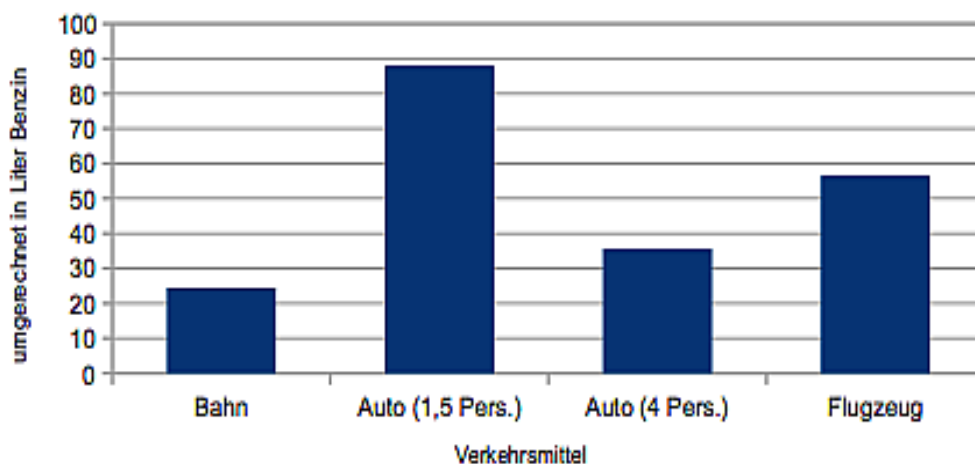

Mobilität und Energieverbrauch

Zug - Cham

pro Person

Dauer

Bahn: 7 min

Bus: 21 min

Auto: 9 min

Zug - Basel

pro Person

Dauer

Bahn: 1h 24min

Auto: 1h 8min

Zug - Berlin

pro Person

Dauer

Bahn: 9h 18 min